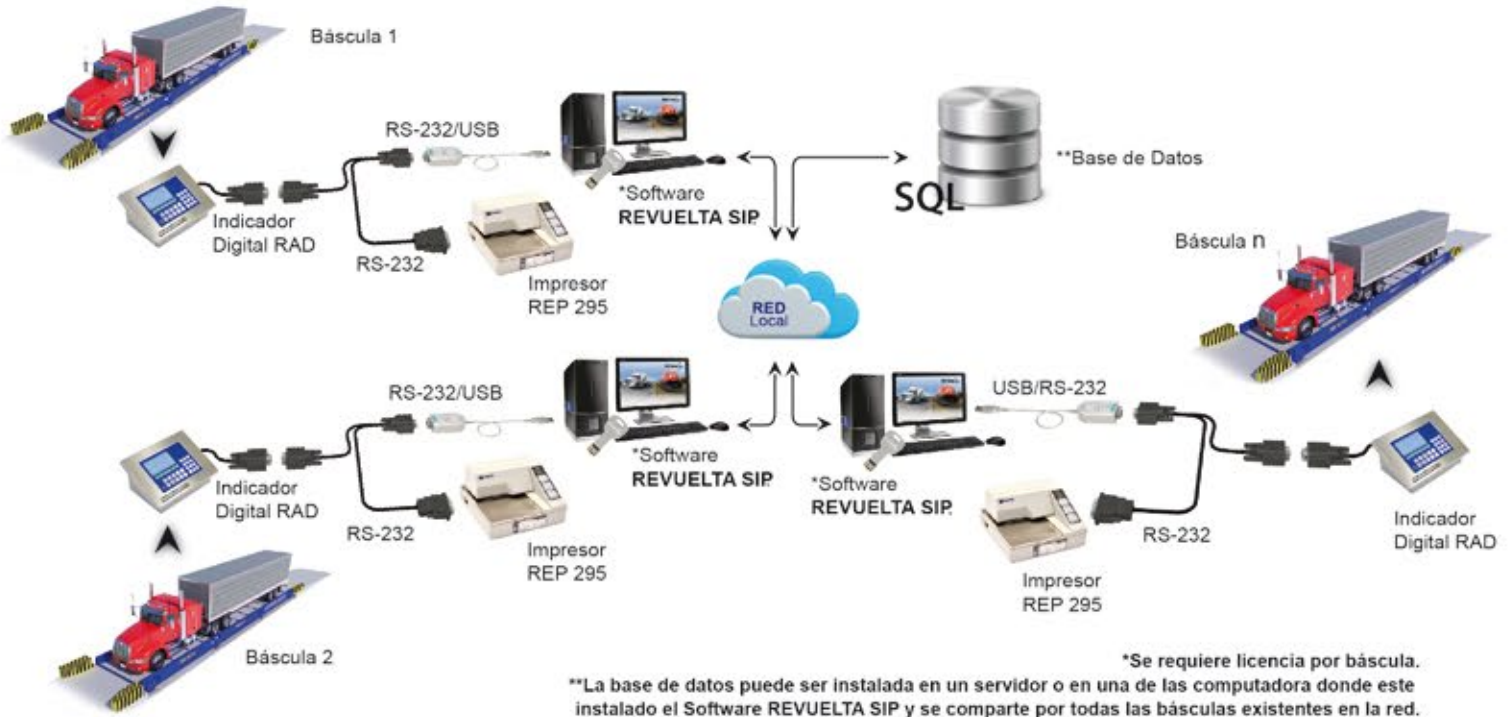

BASCULAS REVUELTA. es una empresa Mexicana de presencia nacional e internacional con más de 58 años en la industria del pesaje.

Somos la marca líder en la fabricación y venta de básculas con mas de 20,000 Básculas para Camiones y más de 600 Básculas para ferrocarril instaladas.

Diagrama de conectividad de Sistema Multi-Básculas:

REQUERIMIENTOS MÍNIMOS PARA FUNCIONAMIENTO:

- Computadora con procesador Intel Pentium IV.
- 1 GByte de Memoria RAM.
- Disco Duro con al menos 50 GBytes libres.
- 1 Puerto USB para comunicación con la báscula e impresor REP 295.
- 1 Puerto USB disponible para ser accesado por el usuario que realizará las pesadas (Llave).
- Monitor con resolución de 1280 x 768 pixeles mínimo.
- Sistema Operativo Windows XP con Service Pack 3 instalado, Windows Vista, Windows 7, Windows 8 y Windows 10; configurado a 32 ó 64 bits. Es necesario contar con Microsoft .Net FrameWork 3.5 instalado.
- Para brindar soporte remoto será necesario que la computadora que esta en la Báscula cuente con acceso a Internet.
- Software compatible con básculas marca **REVUELTA.**
- Unidad CD/DVD ROM (sólo para instalación).

Sucursales en: Guadalajara, Monterrey, Ciudad de México, Hermosillo, Veracruz, Irapuato, Mérida.
Sucursal Guatemala, CA. distribuidores en Centro y Sudamérica

Básculas Revuelta
Maza S.A. de C.V.
Torreón Coah, Mex. | (871) 747 47 47
01 800 7112 200
ventas@revuelta.com.mx