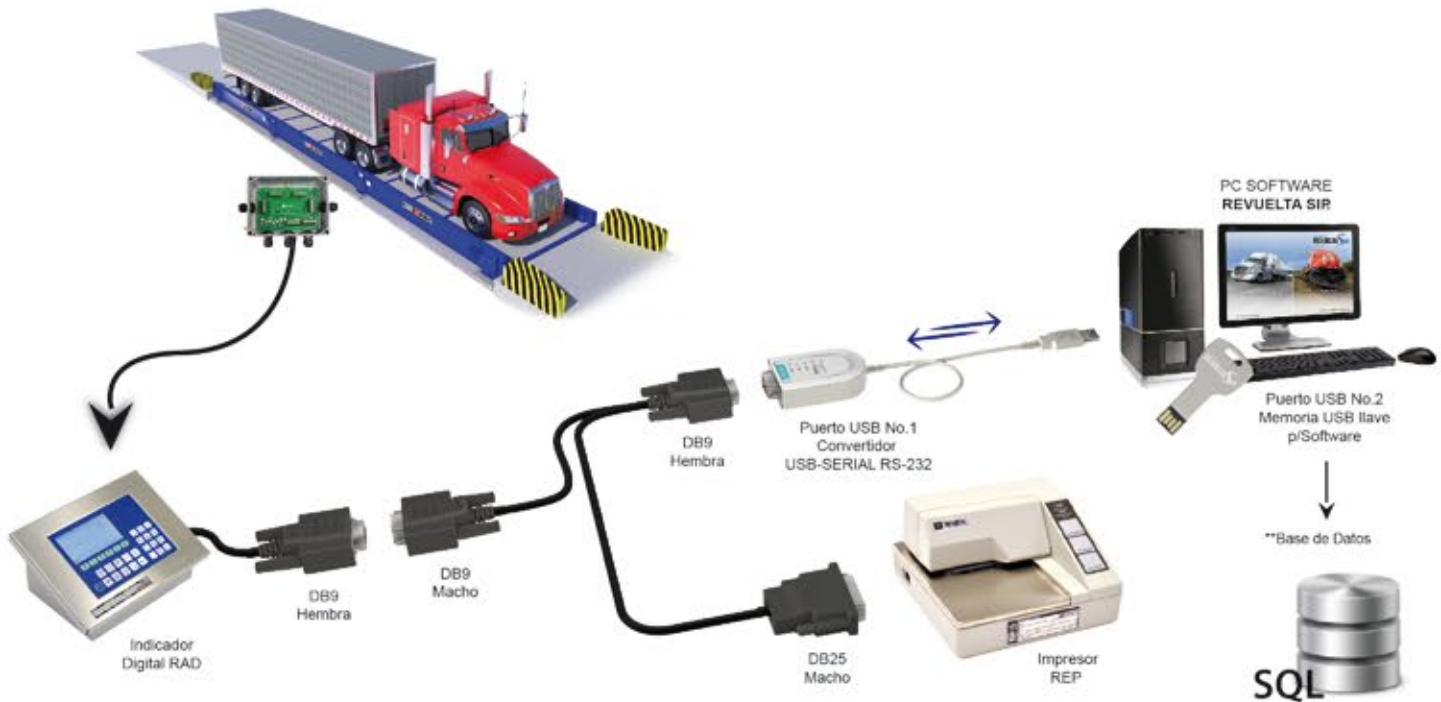

SISTEMA INTEGRAL DE PESAJE

Diseñado para controlar el pesaje de camiones y vagones de ferrocarril.

SOFTWARE
REVUELTA **SIP**®

BÁSCULA PARA CAMIONES

BÁSCULA DE FERROCARRIL

BASCULAS
 **REVUELTA**®

www.reveltasip.com

El Software **REVUELTA SIP** es una aplicación que permite registrar, administrar y operar integralmente los datos generados en una **Báscula REVUELTA**, la cual, a través del puerto serie del Indicador Digital de Peso permite conectarse a una computadora utilizando diferentes protocolos de comunicación y diferentes medios físicos (alámbrico, inalámbrico, óptico). Es una herramienta que permite que la operación de las básculas se realice en forma ágil y segura.

El Software **REVUELTA SIP** funciona basado en un lenguaje declarativo de acceso a bases de datos relacionales **SQL** (Structured Query Language), por medio del cual permite realizar diversos tipos de operaciones aritméticas, conversión de unidades, agrupación de información, consultas y reportes de todas las pesadas realizadas en la Báscula con fines administrativos y de control.

El Software REVUELTA SIP es capaz de operar en diferentes estaciones de trabajo con conexiones concurrentes a la base de datos sin afectar el proceso de pesaje, registro de operaciones o tareas programadas, además puede operar y controlar dispositivos periféricos conectados a la Báscula para complementar el proceso de pesaje de una manera ágil y segura.